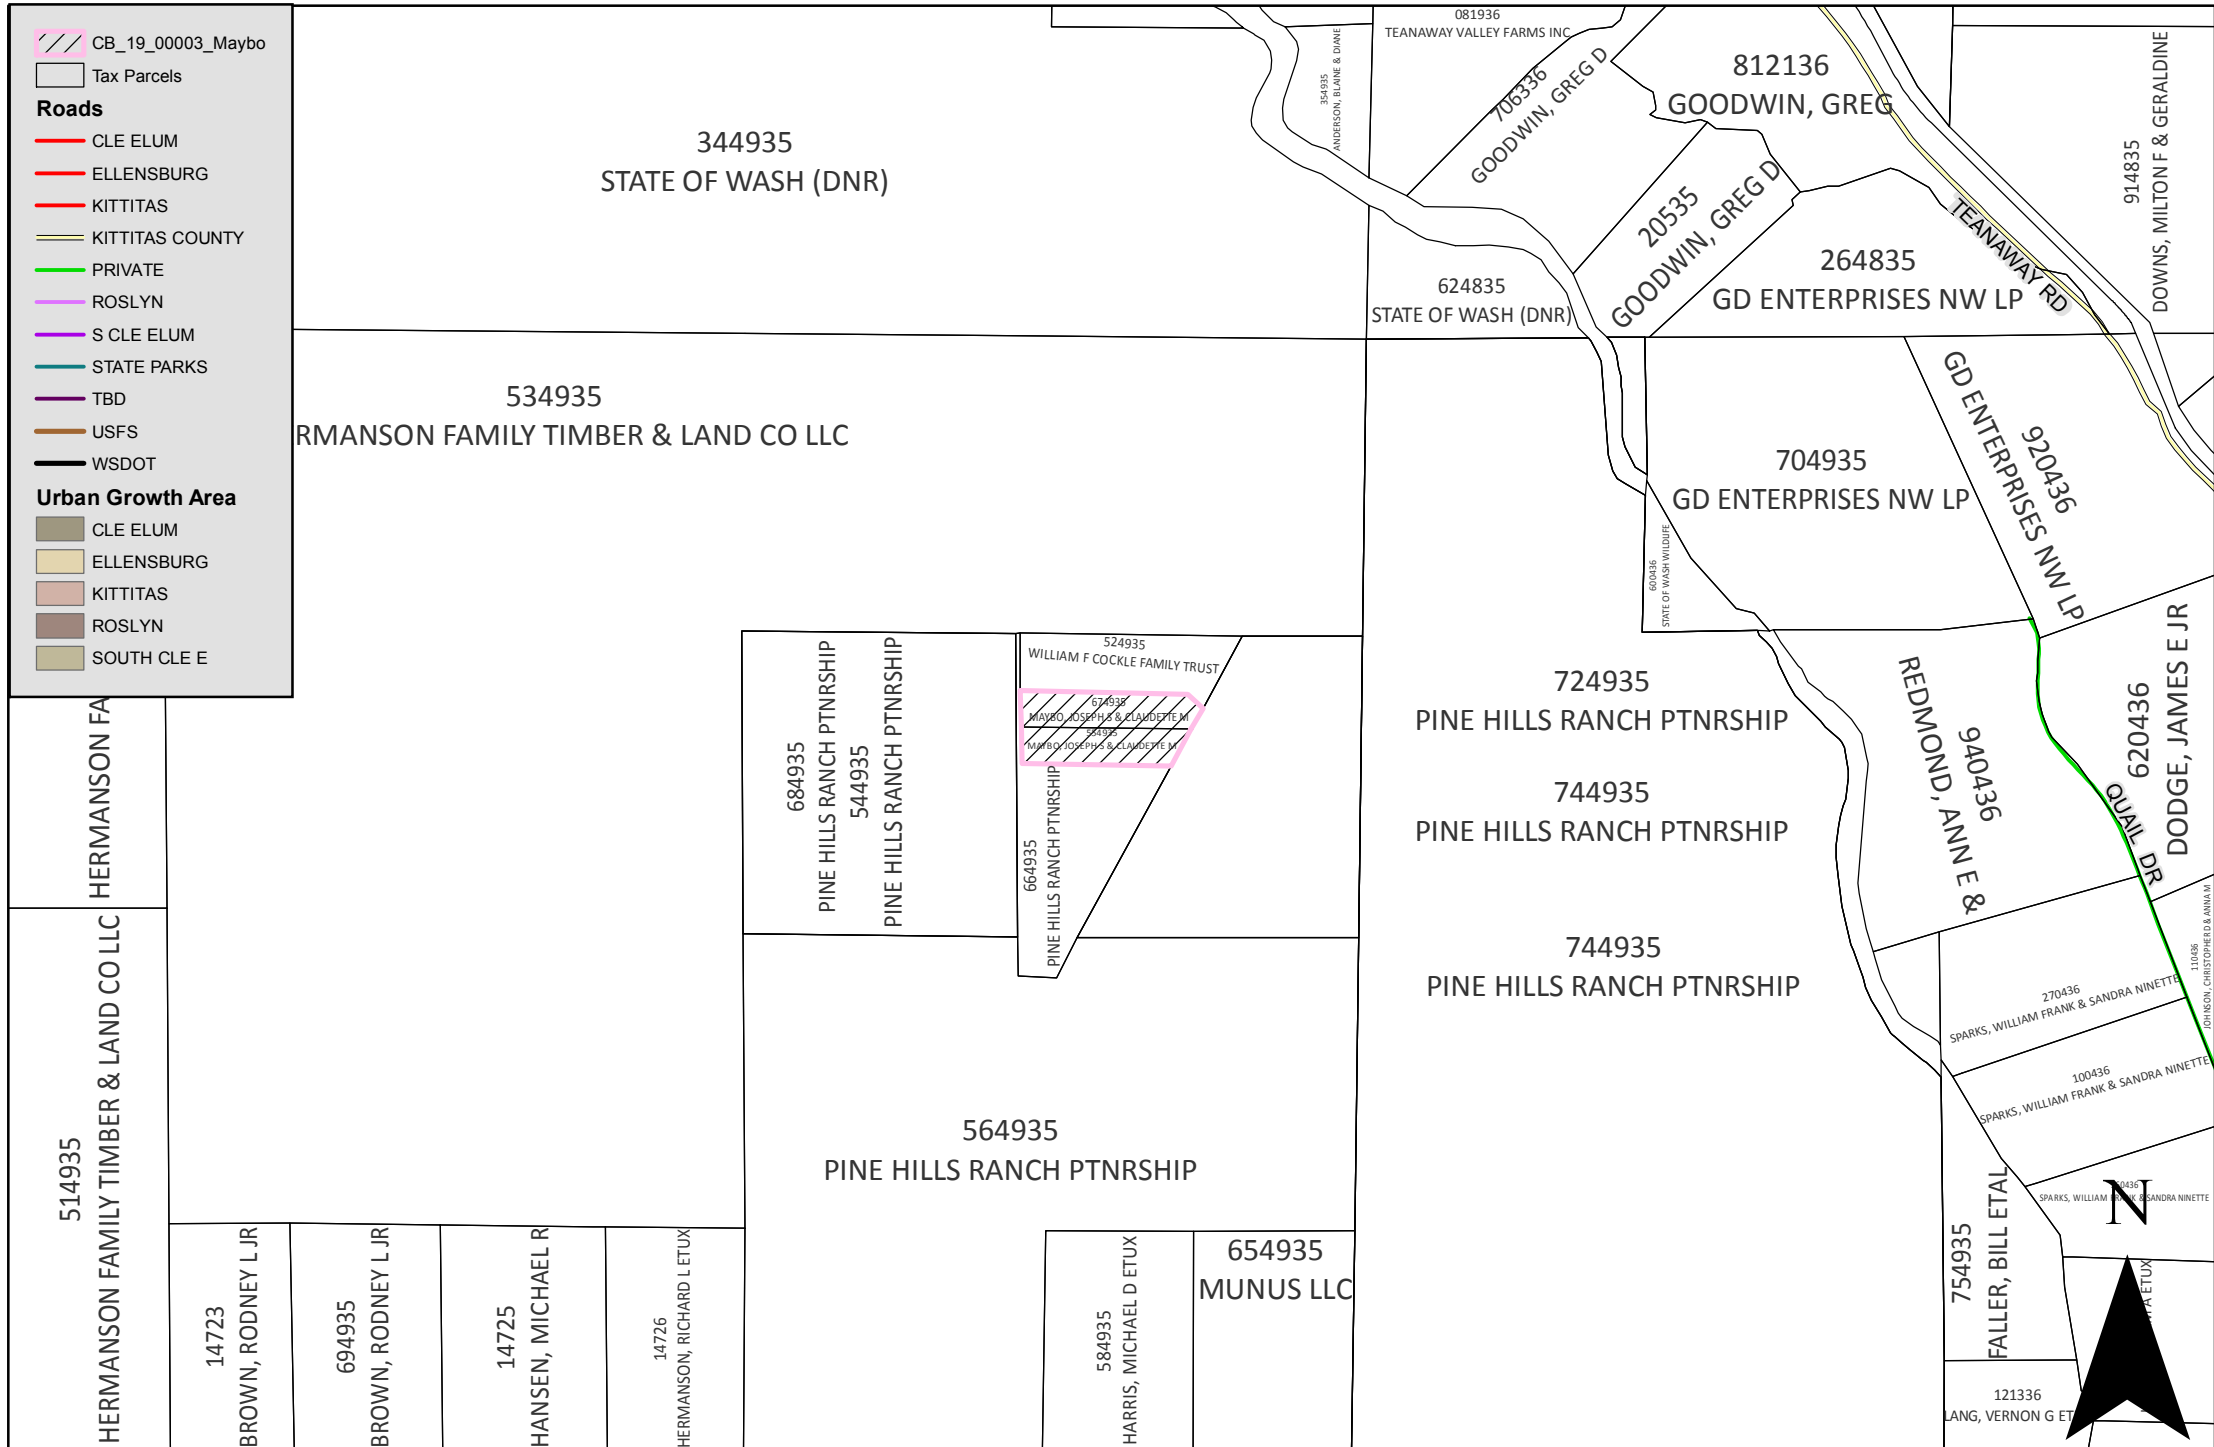

# CB-19-00003 Maybo

1:10,000

Vicinity